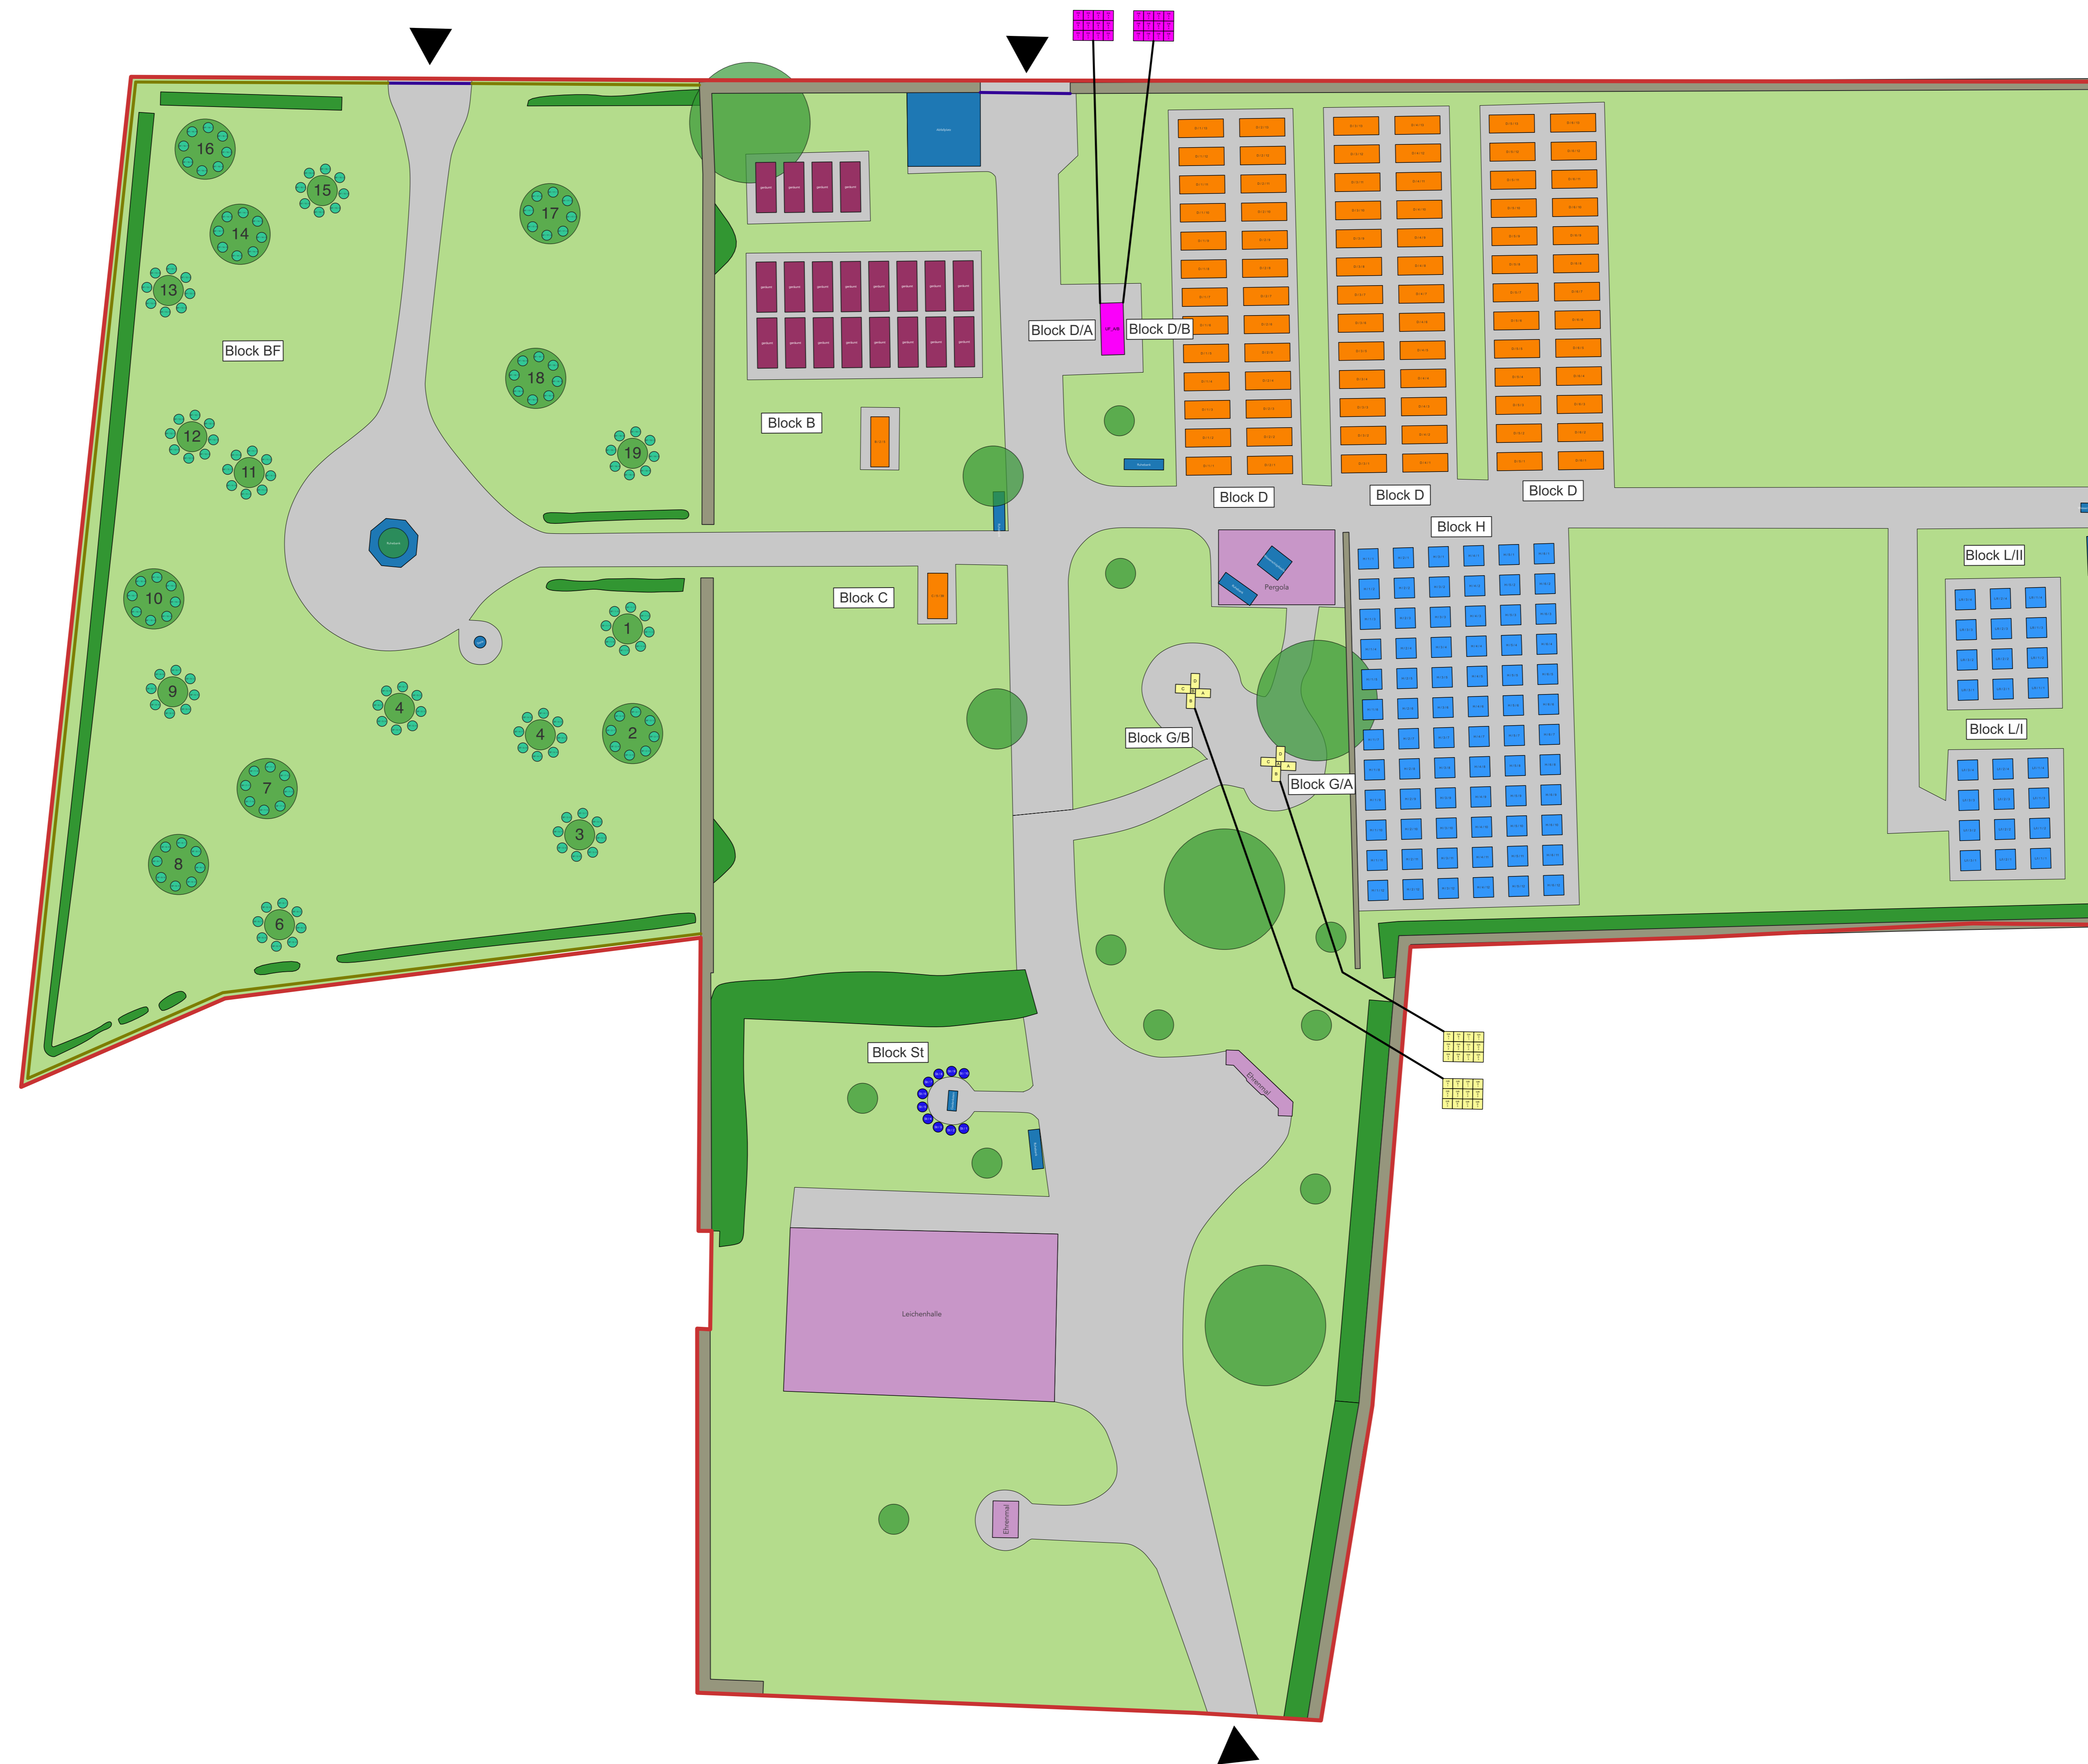

Friedhof OT Wohnbach

Erfassungsdatum: 01.03.2023

- Linien
- Tor
- Zaun
- Grenze
- Eingang
- Grenzmauern
- Bauwerke
- Infrastrukturelemente
- Urnenwand
- Urnenfachwand
- Urnenstele
- Grabarten
- Reihengrab
- anonymes Grab
- Urnenreihengrab
- Urnenfachwand
- Baumgrab
- Urnenstele
- geräumtes Grab
- Weg
- Hecken
- Rasen
- Baum_Strauch

M 1:150