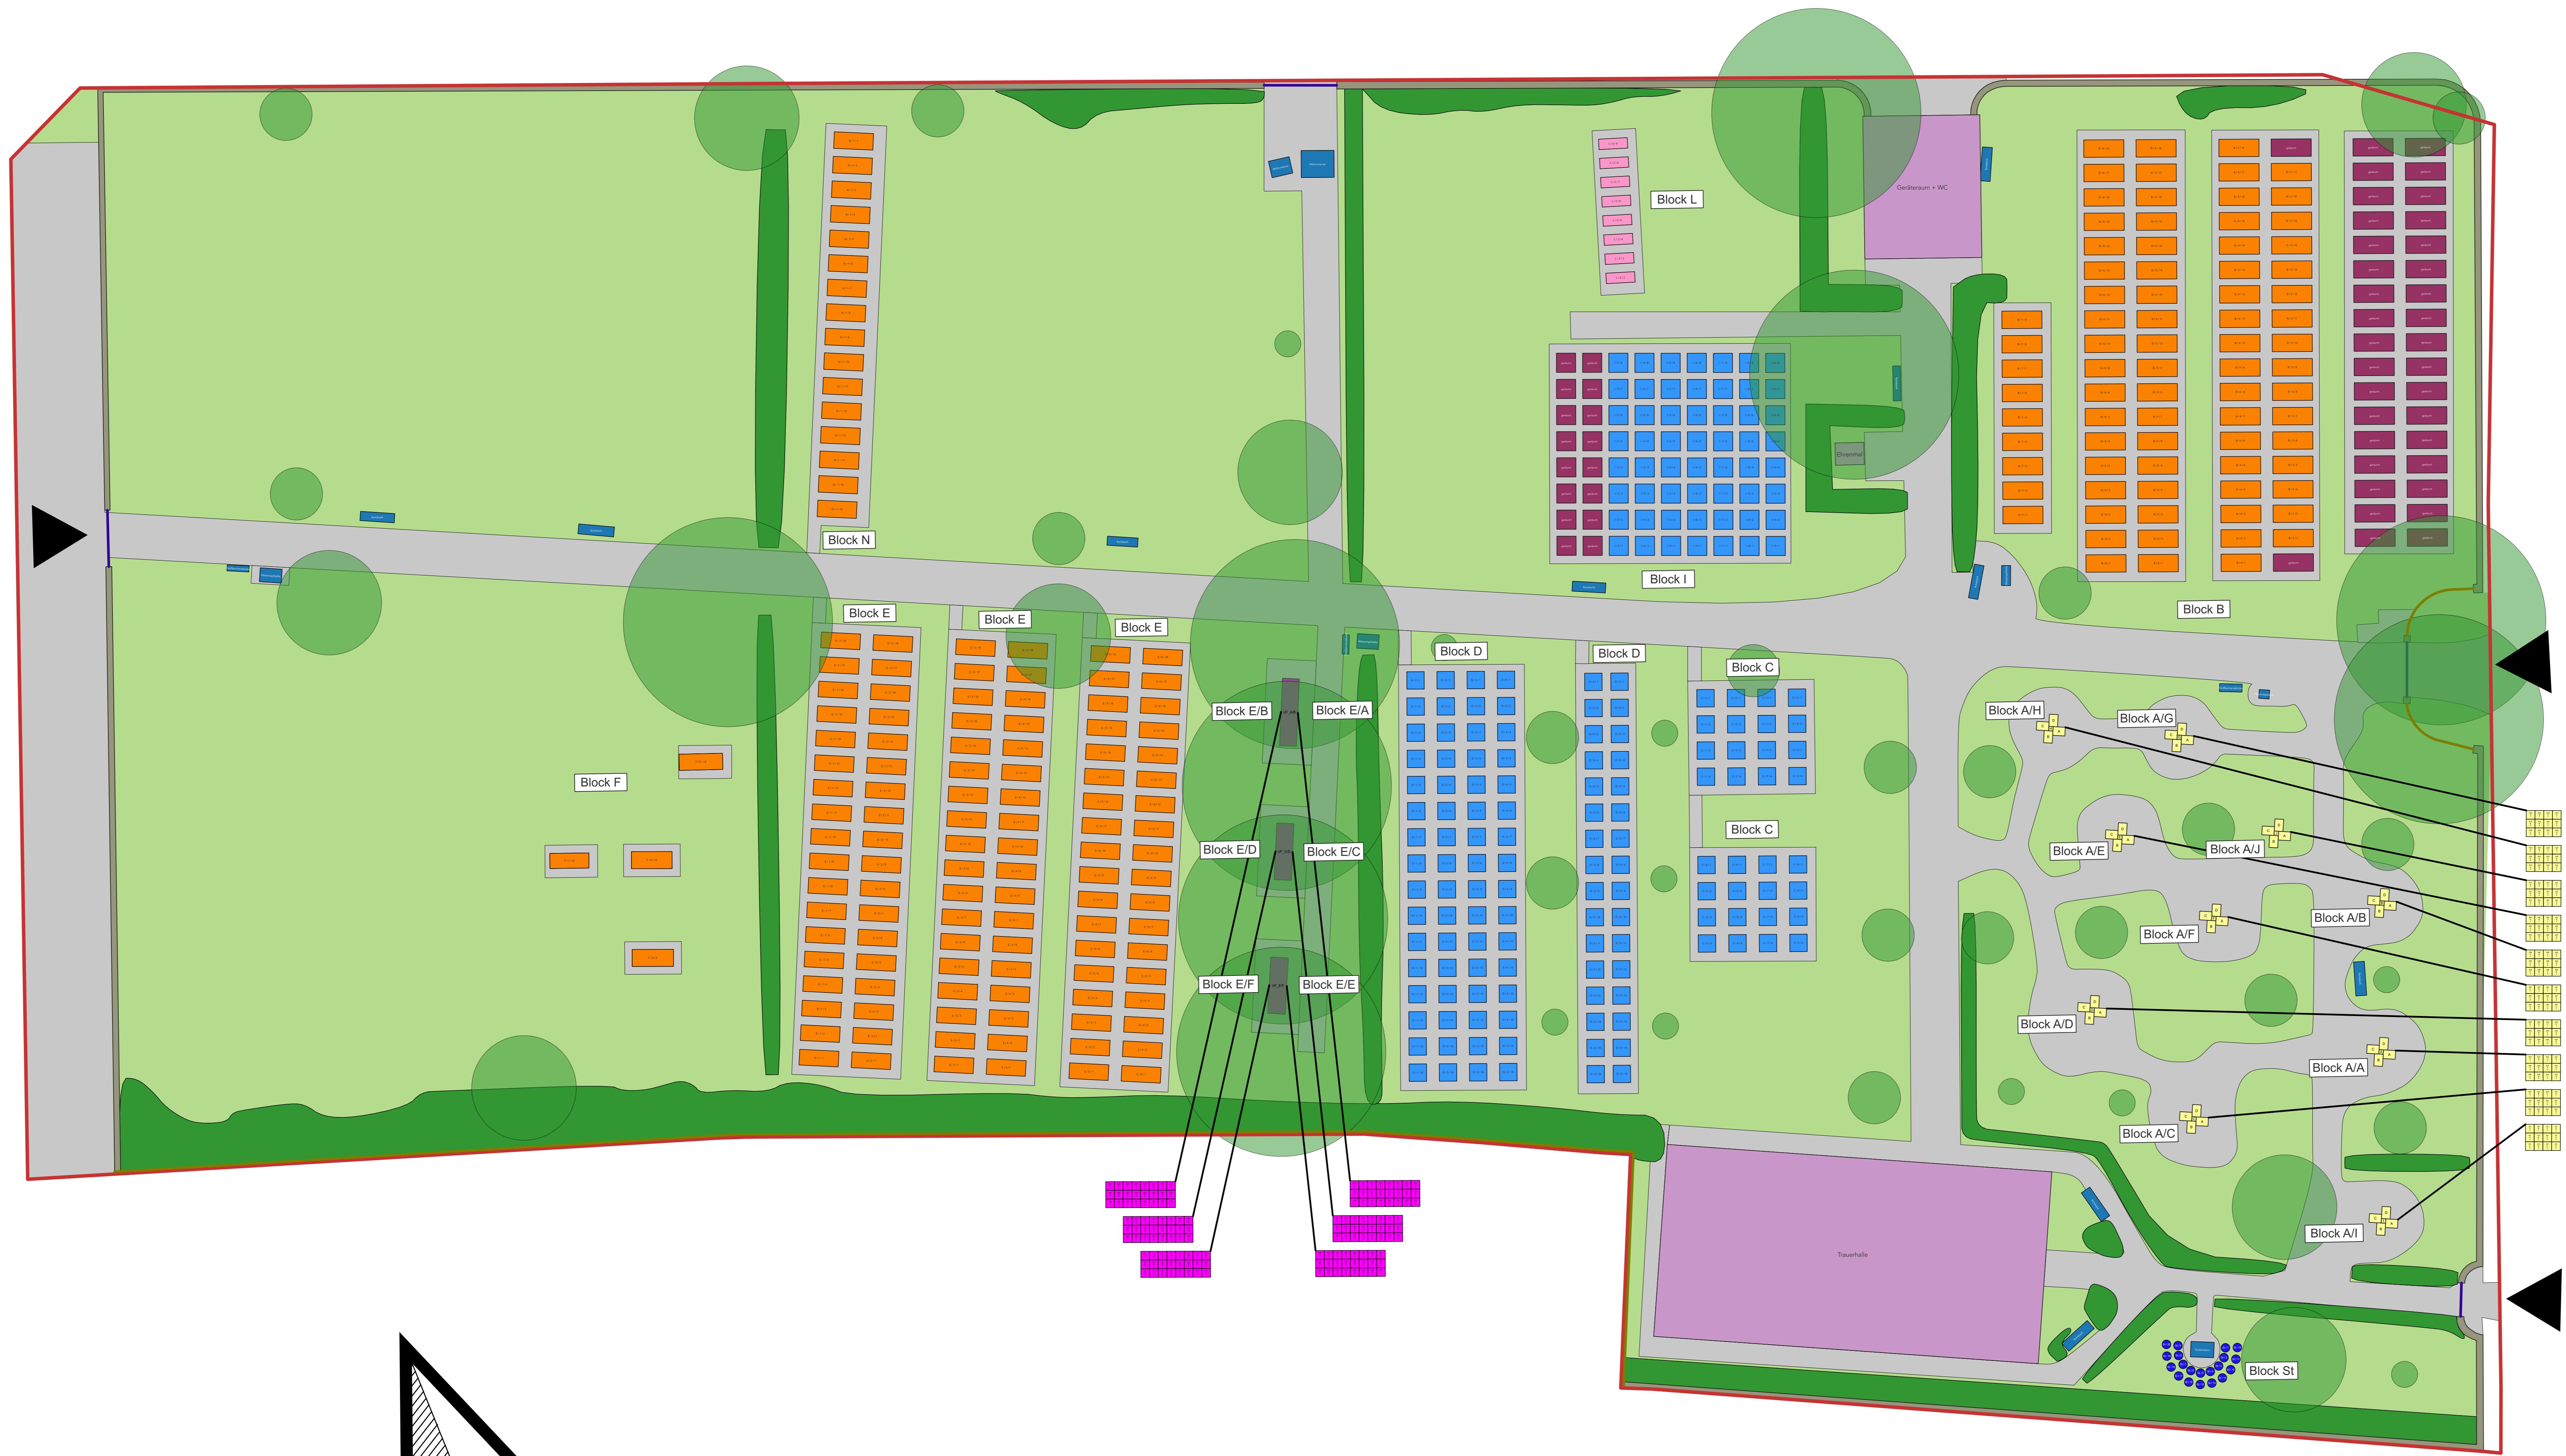

# Friedhof OT Wölfersheim

Erfassungsdatum: 12.09.2022

- Linien
- Tor
- Zaun
- Grenze
- Eingang
- Grenzmauern
- Bauwerke
- Infrastrukturelemente
- Urnenwand
  - Urnenfachwand
  - Urnenstele
- Grabarten
  - Reihengrab
  - Kindergrab
  - anonymes Grab
  - Urnensreihengrab
  - Urnenfachwand
  - Urnenstele
  - geräumtes Grab
- Weg
- Hecken
- Rasen
- Baum\_Strauch
  - Größe 1
  - Größe 2
  - Größe 3
  - Größe 4
  - Größe 5

M 1:150