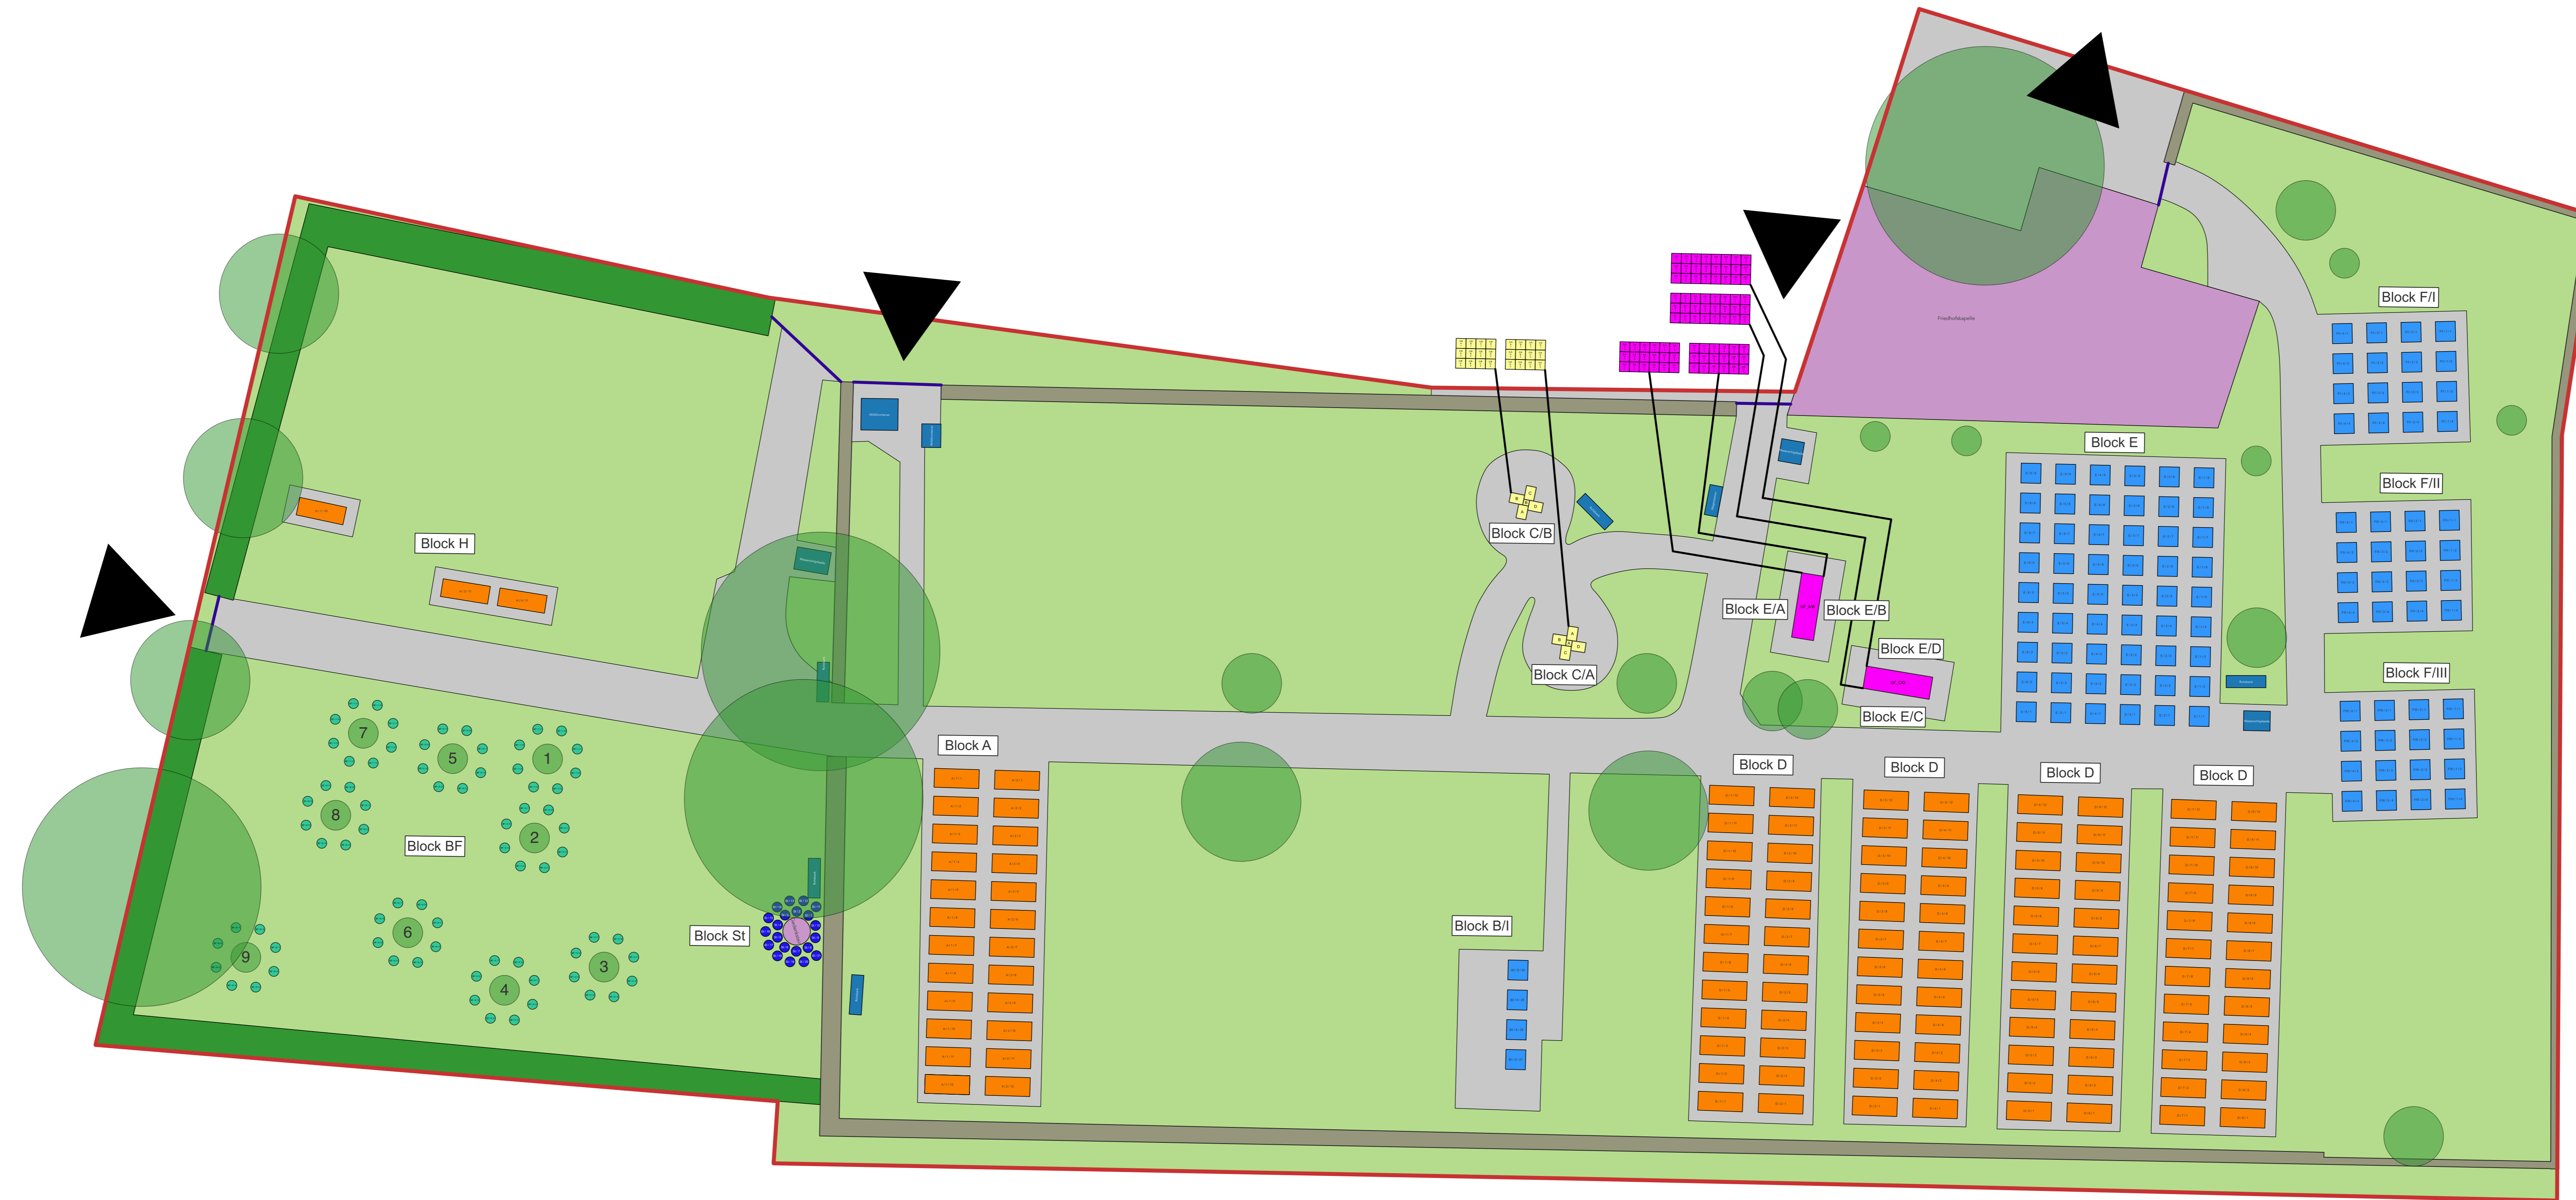

# Friedhof OT Södel

Erfassungsdatum: 07.12.2023

M 1:150