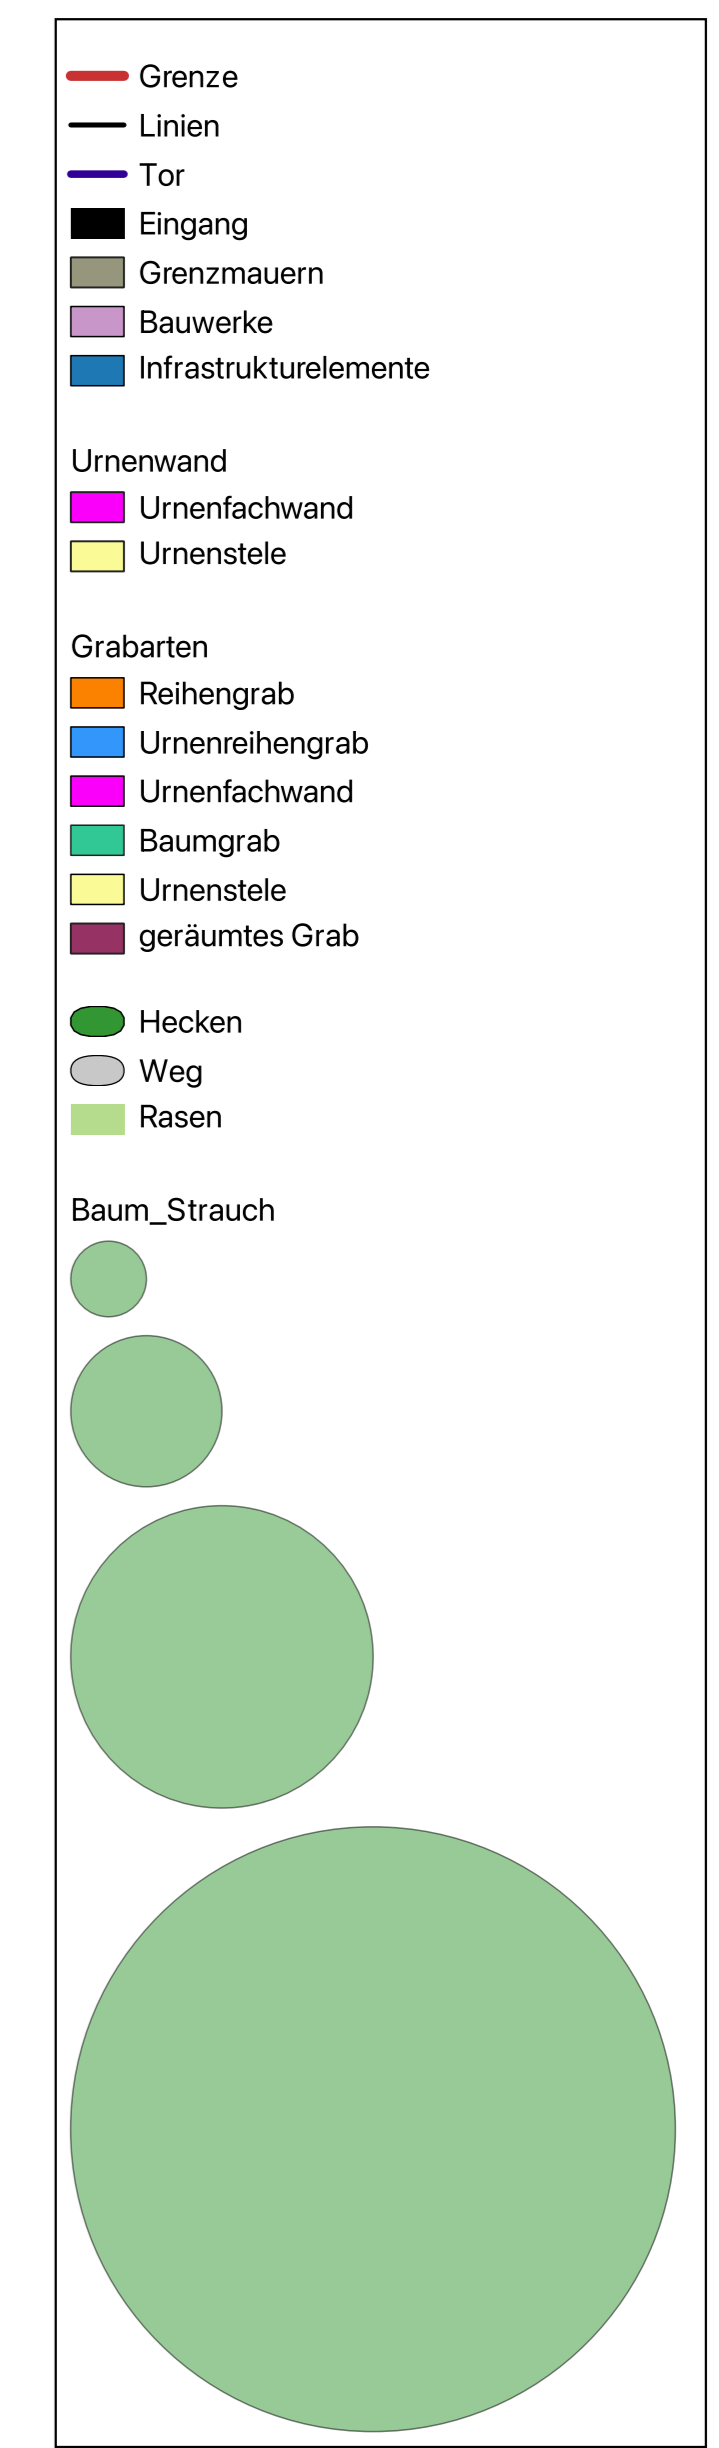

# Friedhof OT Södel

Erfassungsdatum: 07.12.2023

M 1:150