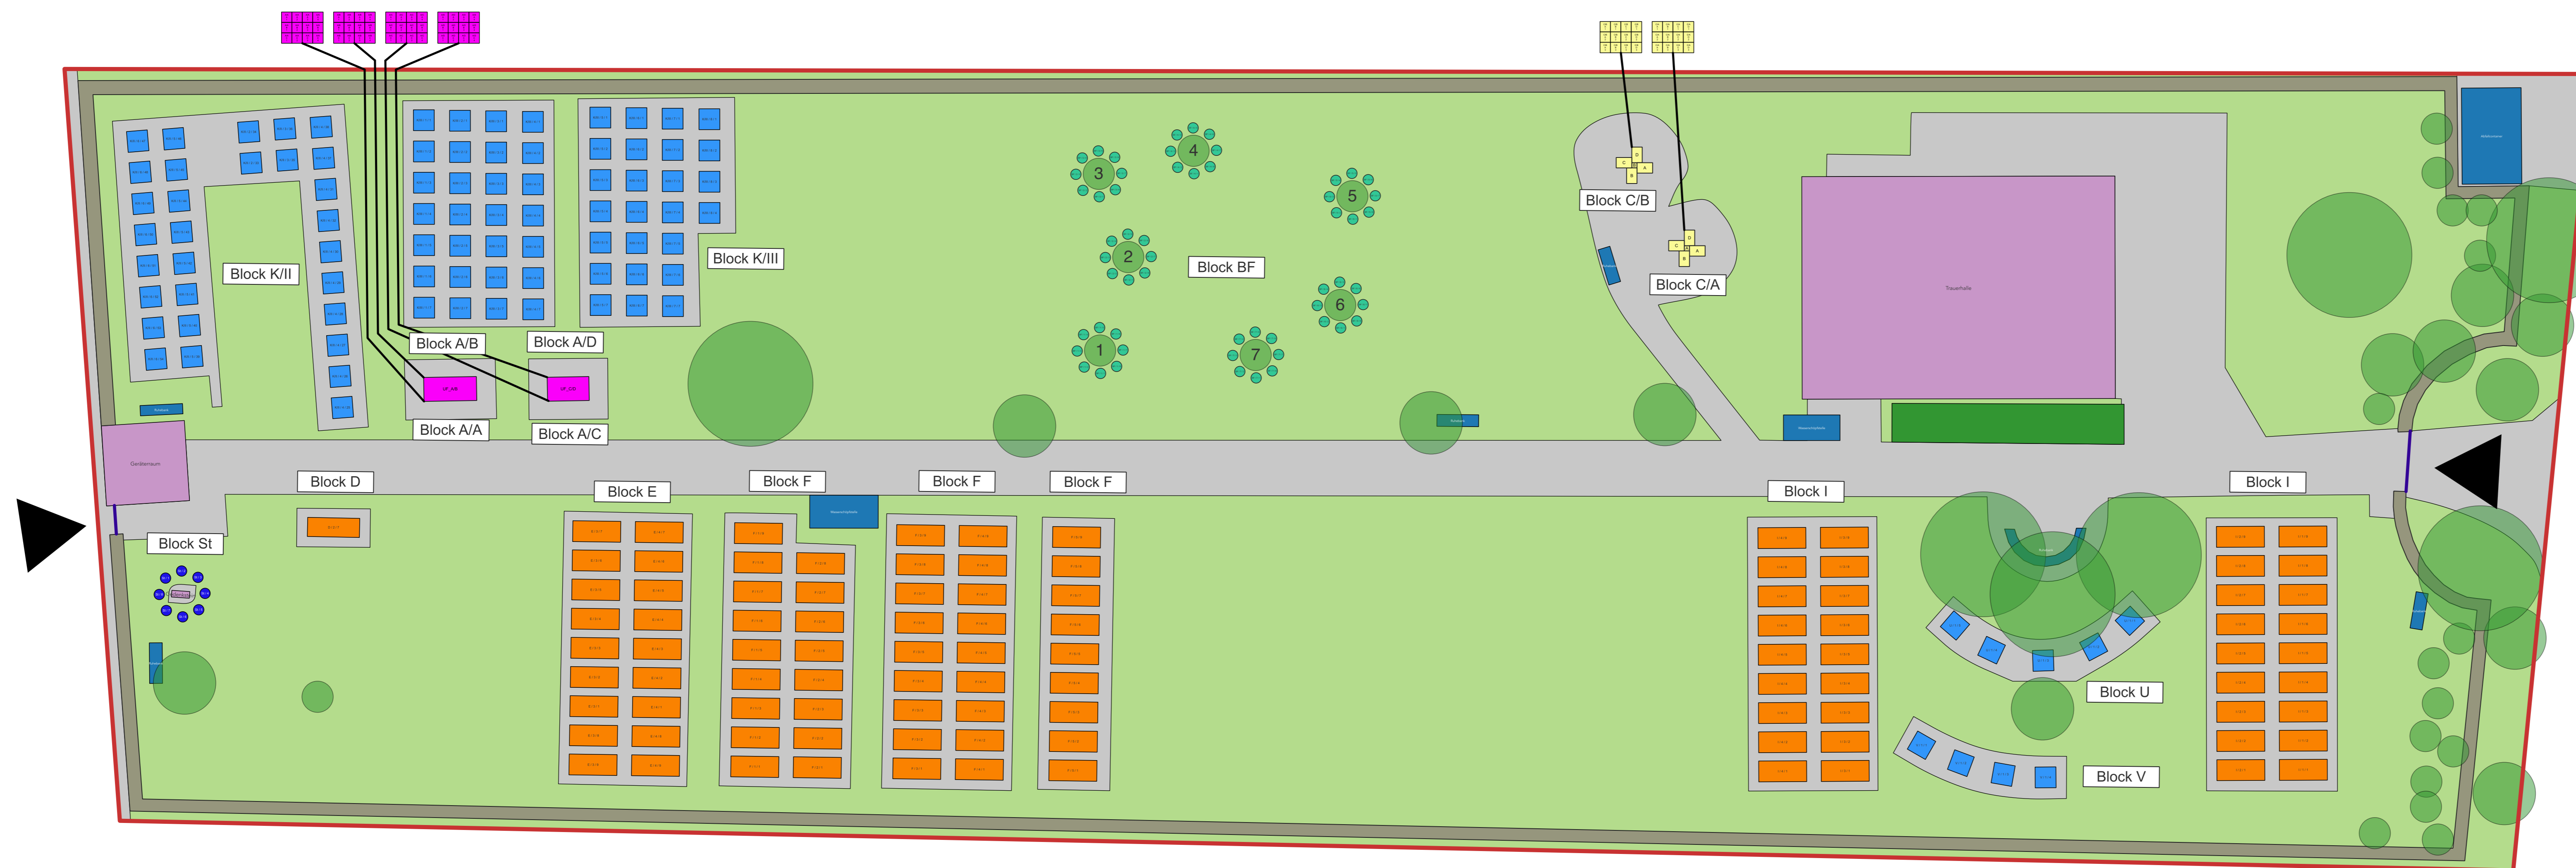

Friedhof OT Melbach

Erfassungsdatum: 23.08.2023

- Linien
- Tor
- Zaun
- Grenze
- Eingang
- Grenzmauern
- Bauwerke
- Infrastrukturelemente
- Urnenwand
- Urnenfachwand
- Urnenstele
- Weg
- Hecken
- Rasen
- Grabarten
 - Reihengrab
 - anonymes Grab
 - Urnenreihengrab
 - Urnenfachwand
 - Baumgrab
 - Urnenstele
 - geräumtes Grab
- Baum_Strauch
 - Hecken
 - Rasen

M 1:150